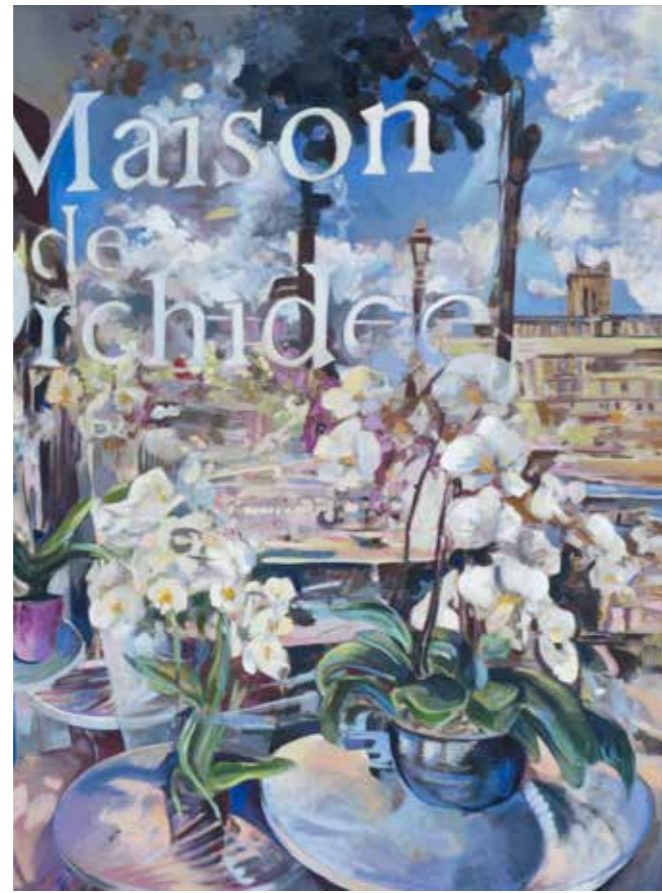

# BIOGRAPHIE

Lebt und arbeitet in Düsseldorf und Köln

2021 Aufenthalt in der Cité International des Arts, Paris  
2020 Inselmalerin SYLT  
2017-20 Artist-in-residence, Schloss Freudental  
2015 Stiftung Burg Knipphausen, „West sieht Nord“, Pleinair an der Küste  
2007 Kaiserswerther Kunstpreis, Freunde der Künste Düsseldorf, Berlin, New York  
2003 Gaststipendium Villa Romana, Florenz  
2002 Stipendium des Glückstadt Destination Managements  
1999 Akademiebrief  
1998 Tutorin an der Kunstakademie, Klasse H.-J. Kuhna  
1995 Ernennung zur Meisterschülerin  
Akademiestipendium Rom  
1993 1. Platz des Xaver-Fuhr-Preises  
1992 Eintritt in die Klasse Prof. H.-J. Kuhna  
1991 Beginn des Studiums Kunstakademie Münster  
1990 Abitur in Vaihingen/ Enz  
Studium Freien Kunstschule Stuttgart  
1970 geboren in Pforzheim

voisins, 2022  
Eitempera und Öl auf Leinwand, 30 x 40 cm  
1.300 €

Galerie Bayer GmbH  
Pforzheimer Str. 30, 74321 Bietigheim-Bissingen  
Telefon 07142-43 75 3  
info@galerie-bayer-bietigheim.de  
www.galerie-bayer-bietigheim.de  
www.dorotheaschuele.de

La Maison de la Orchidee, 2021  
Eitempera und Öl auf Leinwand, 90 x 70 cm  
3.500 €

Le soir, 2021  
Eitempera und Öl auf Leinwand, 50 x 70 cm  
2.300 €

jungle, 2021  
Eitempera und Öl auf Leinwand, 65 x 55 cm  
2.300 €